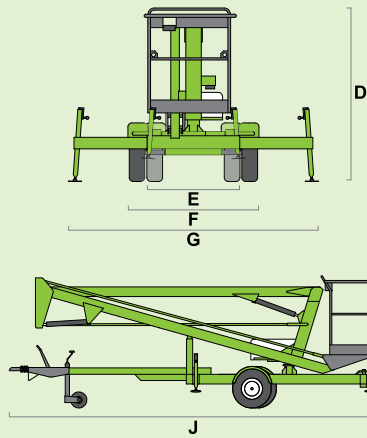

niftylift

TM34

(A) 40ft 6in

(B) 34ft

(C) 16ft 6in

500lbs

3ft 7in x 2ft 2in

(D) 6ft 3in

(E) 3ft 7in

(F) 4ft 11in

(G) 8ft 10in

(J) 18ft 10in

2630lbs

niftylift
 1525 S. Buncombe Road,
 Greer, SC - 29651
 United States
 1-800-643-8954
 usasales@niftylift.com
 www.niftylift.com

IS-104