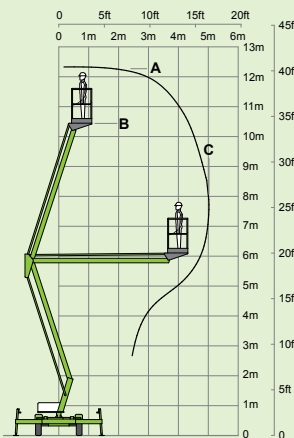

niftylift

TM34

(A) 40ft 6in

(B) 34ft

(C) 16ft 6in

500lbs

3ft 7in x 2ft 2in

(D) 6ft 3in

(E) 3ft 7in

(F) 4ft 11in

(G) 8ft 10in

(J) 18ft 10in

2630lbs

niftylift
 1525 S. Buncombe Road,
 Greer, SC - 29651
 United States
 1-800-643-8954
 usasales@niftylift.com
 www.niftylift.com

IS-104