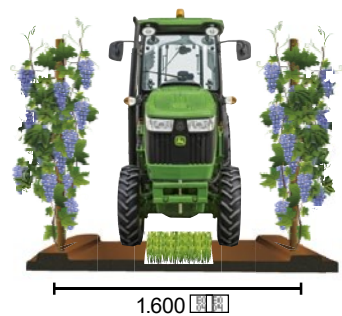

La Serie 5G è la gamma completa di trattori per vigna e colture specializzate. Il 5GF è il trattore più completo della gamma, dotato di cabina a profilo ribassato e disponibile con potenza fino a 100 CV. Il 5Gn è il trattore più piccolo della serie, con cabina a profilo ribassato e disponibile con potenza fino a 75 CV. Il 5gV è il trattore più piccolo della serie, con cabina a profilo ribassato e disponibile con potenza fino a 55 CV. Il 5Gn è il trattore perfetto per i vigneti a larghezza interiore molto ridotta, mentre il 5gV è il trattore perfetto per i vigneti a larghezza interiore molto ridotta.

gamma completa  
costruiti appositamente per agricoltori specializzati

5gF

5Gn

5gV

Per lavorare in vigneti a larghezza interiore ampia

Per lavorare in vigneti a larghezza interiore ampia

Ideale in vigneti a larghezza interiore ridotta