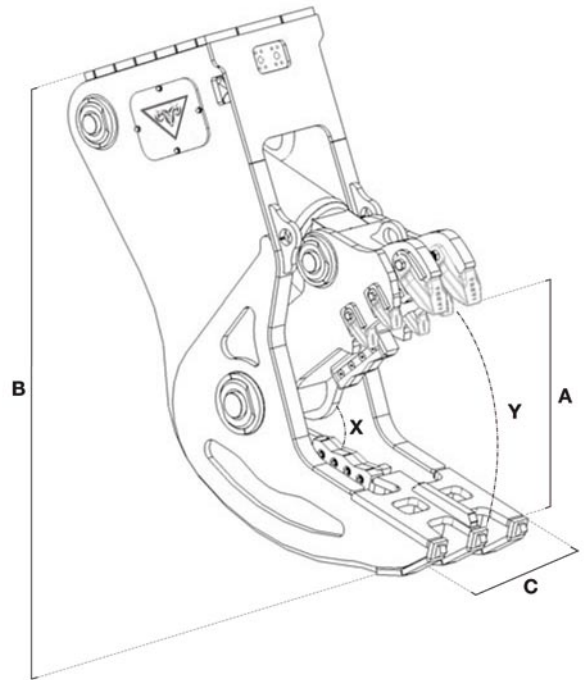

HYDRA RAM[®]

DEMOLITION & RECYCLING EQUIPMENT

HFP SERIES

HARDOX
IN MY BODY

**Speed
Valve**

INTERCHANGEABLE
TOOTH SYSTEM

7 MODELS FIXED PULVERIZERS FROM 550 UP TO 6500 KGS
FOR EXCAVATORS FROM 6 ~ 85 TONS

HYDRA RAM®

DEMOLITION & RECYCLING EQUIPMENT

HFP SERIES

		HFP-5V	HFP-12V	HFP-20V	HFP-25V	HFP-32V	HFP-42V	HFP-65V
 (1)	t.	6 : 10	13 : 17	18 : 25	25 : 32	33 : 45	42 : 68	65 : 85
 *	kg.	550	1190	1910	2490	3070	4120	6430
A	mm.	475	690	810	870	950	1100	1250
B	mm.	1330	1740	1850	1955	2100	2400	2670
C	mm.	330	420	470	570	650	740	800
	mm.	140	220	260	260	260	300	325
X	t.	70	150	200	235	275	370	415
Y	t.	25	65	80	95	105	140	170
	t.	45	100	125	155	170	220	280
	bar	250	310	310	310	310	340	340
	l/min.	40 / 60	120 / 200	200 / 300	250 / 350	300 / 400	350 / 500	450 / 600
 open/close	sec.	3,4/5,3	2,0/2,6	2,0/2,7	3,0/3,2	2,8/2,7	2,6/2,9	3,0/3,7