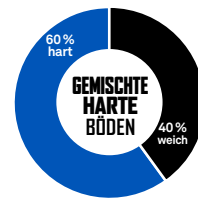

CAMSO EMT 553R

NICHT LAUFRICHTUNGSGEBUNDENES PROFILDESIGN

- Erhöht die Vielseitigkeit und Haltbarkeit auf gemischten und harten Böden