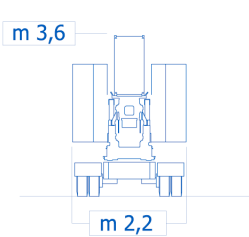

UNTENDREHER EUROSPRINT DS

		Kg	3,2 KVA	1200	1200	1200	1200	1150	1050	960	885	825	765	720	675	635	600		
		Kg	6 KVA	1500	1420	1270	1200	1150	1050	960	885	825	765	720	675	635	600		
	m			10,5	11	12	12,5	13	14	15	16	17	18	19	20	21	22		
		Kg	3,2 KVA	1200	1200	1200	1185	1070	975	895	825	765	715	668	630	590	560	530	500
		Kg	6 KVA	1500	1325	1200	1185	1070	975	895	825	765	715	668	630	590	560	530	500
	m			10	11	11,9	12	13	14	15	16	17	18	19	20	21	22	23	24

	INVERTER m/min 20 - 600 Kg m/min 14 - 800 Kg m/min 8 - 1200 Kg	KW 4,5	MAX. POWER KVA 3,2	TRIFASE TRIFASICA TRIPHASEE THREE-PHASE DREHSTROM	MONOFASE MONOFASICA MONOPHASEC ONE-PHASE WECHSELSTROM
	V 400			V 230	
	INVERTER m/min 25 - 600 Kg m/min 17 - 800 Kg m/min 8 - 1500 Kg	KW 4,5	MAX. POWER KVA 6	Hz 50	Hz 50
	MAX. POWER KVA 6			MAX. POWER KVA 3,2 / 6	
	rpm 0 - 0,9 upm	daNm 1,5			
	m/min 25-1500 Kg	KW 1,5			