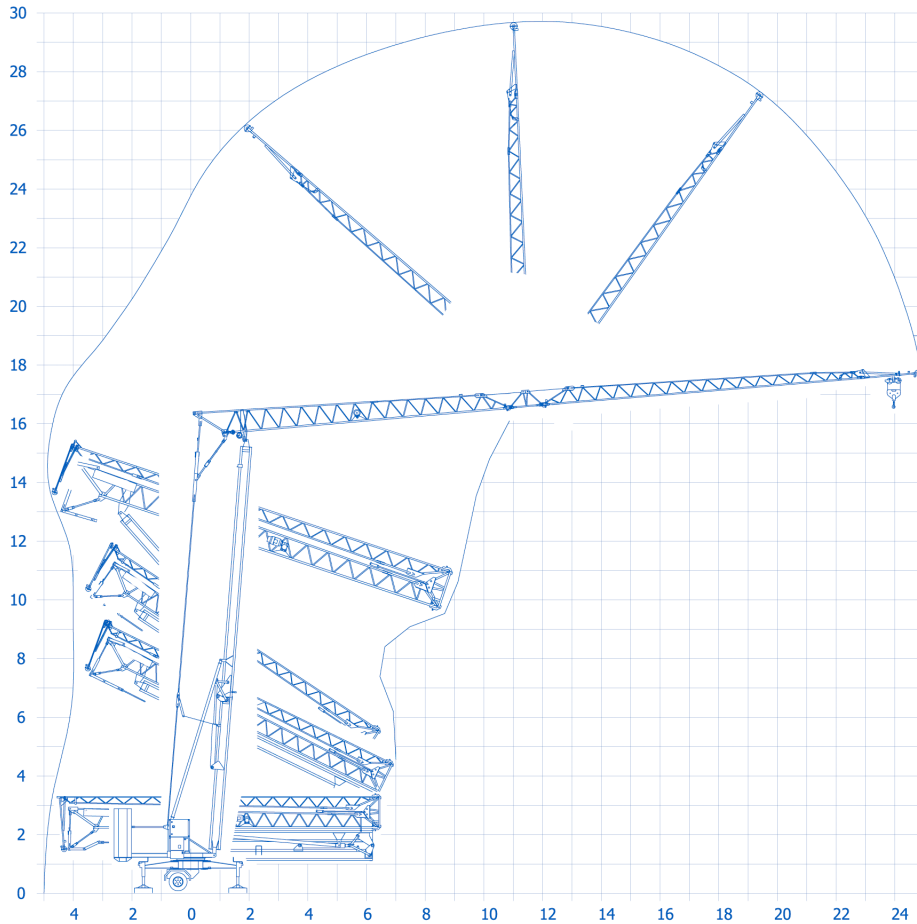

UNTENDREHER EUROSPRINT DS

		Kg	3,2 KVA	1200	1200	1200	1200	1150	1050	960	885	825	765	720	675	635	600		
		Kg	6 KVA	1500	1420	1270	1200	1150	1050	960	885	825	765	720	675	635	600		
	m			10,5	11	12	12,5	13	14	15	16	17	18	19	20	21	22		
		Kg	3,2 KVA	1200	1200	1200	1185	1070	975	895	825	765	715	668	630	590	560	530	500
		Kg	6 KVA	1500	1325	1200	1185	1070	975	895	825	765	715	668	630	590	560	530	500
	m			10	11	11,9	12	13	14	15	16	17	18	19	20	21	22	23	24

	INVERTER m/min 20 - 600 Kg m/min 14 - 800 Kg m/min 8 - 1200 Kg	KW 4,5	MAX. POWER KVA 3,2	TRIFASE TRIFASICA TRIPHASEE THREE-PHASE DREHSTROM	MONOFASE MONOFASICA MONOPHASEC ONE-PHASE WECHSELSTROM
	V 400			V 230	
	INVERTER m/min 25 - 600 Kg m/min 17 - 800 Kg m/min 8 - 1500 Kg	KW 4,5	MAX. POWER KVA 6	Hz 50	Hz 50
	MAX. POWER KVA 6			MAX. POWER KVA 3,2 / 6	
	rpm 0 - 0,9 upm	daNm 1,5			
	m/min 25-1500 Kg	KW 1,5			