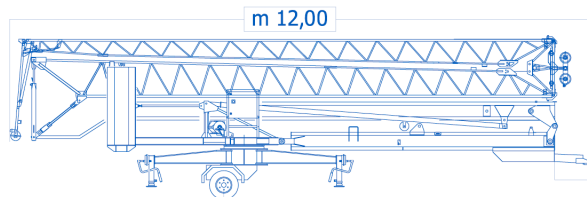

UNTENDREHER EUROSPRINT DS

		Kg	3,2 KVA	1200	1200	1200	1200	1150	1050	960	885	825	765	720	675	635	600		
		Kg	6 KVA	1500	1420	1270	1200	1150	1050	960	885	825	765	720	675	635	600		
	m			10,5	11	12	12,5	13	14	15	16	17	18	19	20	21	22		
		Kg	3,2 KVA	1200	1200	1200	1185	1070	975	895	825	765	715	668	630	590	560	530	500
		Kg	6 KVA	1500	1325	1200	1185	1070	975	895	825	765	715	668	630	590	560	530	500
	m			10	11	11,9	12	13	14	15	16	17	18	19	20	21	22	23	24

	INVERTER m/min 20 - 600 Kg m/min 14 - 800 Kg m/min 8 - 1200 Kg	KW 4,5	MAX. POWER KVA 3,2	TRIFASE TRIFASICA TRIPHASEE THREE-PHASE DREHSTROM	MONOFASE MONOFASICA MONOPHASEC ONE-PHASE WECHSELSTROM
	V 400			V 230	
	INVERTER m/min 25 - 600 Kg m/min 17 - 800 Kg m/min 8 - 1500 Kg	KW 4,5	MAX. POWER KVA 6	Hz 50	Hz 50
	MAX. POWER KVA 6			MAX. POWER KVA 3,2 / 6	
	rpm 0 - 0,9 upm	daNm 1,5			
	m/min 25-1500 Kg	KW 1,5			