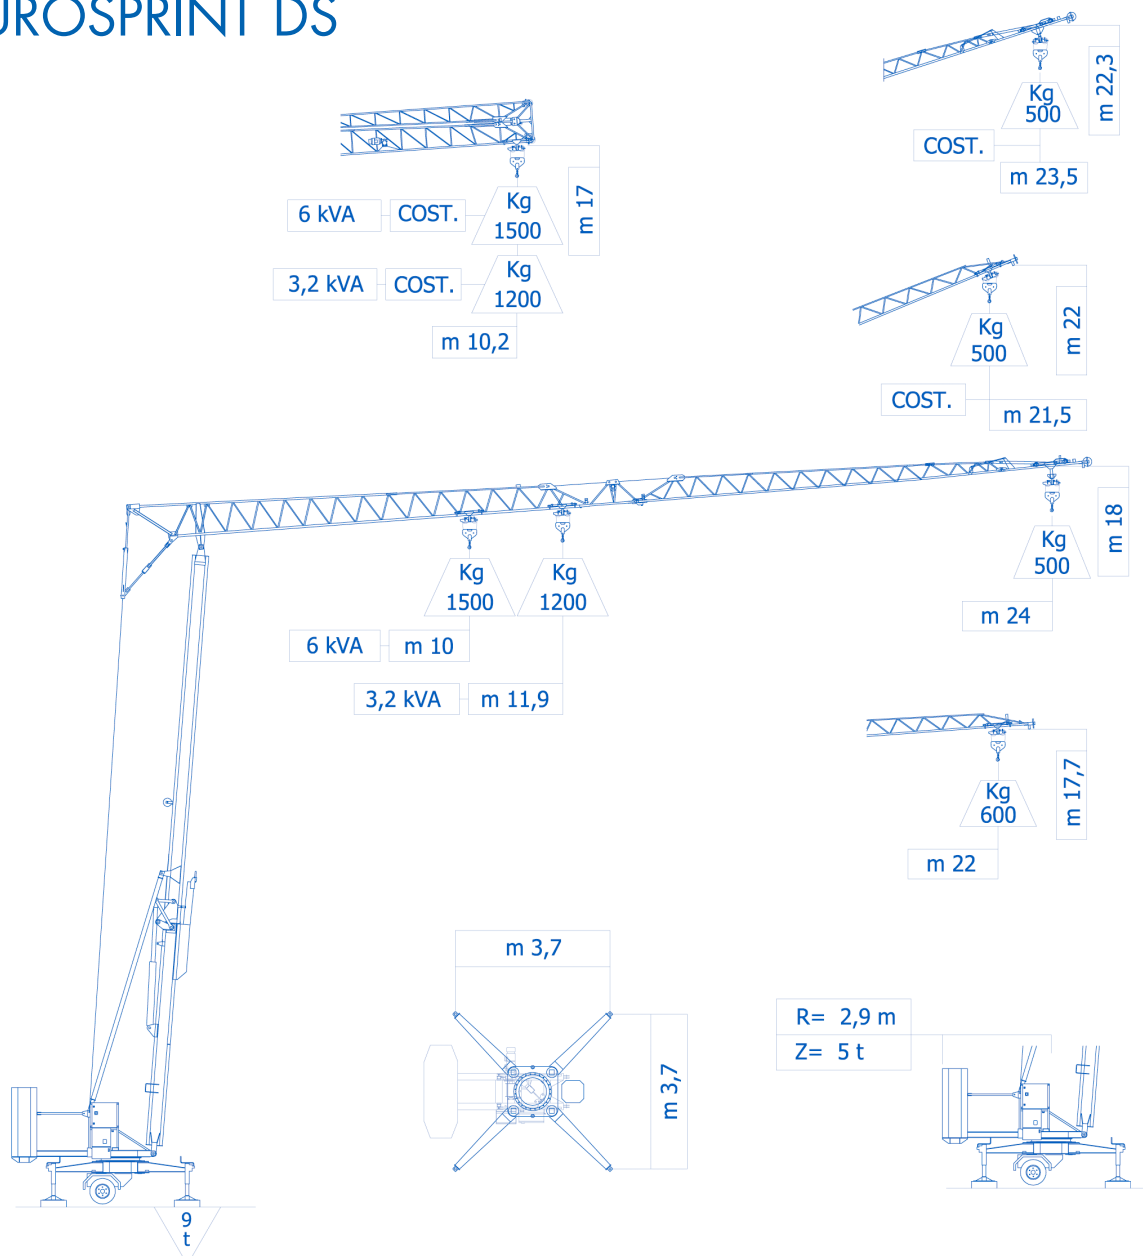

UNTENDREHER EUROSPRINT DS

		Kg	3,2 KVA	1200	1200	1200	1200	1150	1050	960	885	825	765	720	675	635	600		
		Kg	6 KVA	1500	1420	1270	1200	1150	1050	960	885	825	765	720	675	635	600		
	m			10,5	11	12	12,5	13	14	15	16	17	18	19	20	21	22		
		Kg	3,2 KVA	1200	1200	1200	1185	1070	975	895	825	765	715	668	630	590	560	530	500
		Kg	6 KVA	1500	1325	1200	1185	1070	975	895	825	765	715	668	630	590	560	530	500
	m			10	11	11,9	12	13	14	15	16	17	18	19	20	21	22	23	24

	INVERTER m/min 20 - 600 Kg m/min 14 - 800 Kg m/min 8 - 1200 Kg	KW 4,5	MAX. POWER KVA 3,2	TRIFASE TRIFASICA TRIPHASEE THREE-PHASE DREHSTROM	MONOFASE MONOFASICA MONOPHASEC ONE-PHASE WECHSELSTROM
	V 400			V 230	
	INVERTER m/min 25 - 600 Kg m/min 17 - 800 Kg m/min 8 - 1500 Kg	KW 4,5	MAX. POWER KVA 6	Hz 50	Hz 50
	MAX. POWER KVA 6			MAX. POWER KVA 3,2 / 6	
	rpm 0 - 0,9 upm	daNm 1,5			
	m/min 25-1500 Kg	KW 1,5			