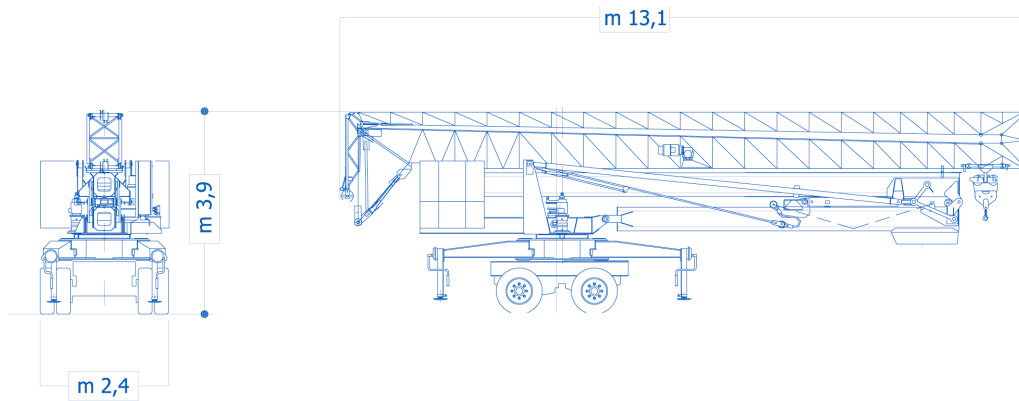

UNTENDREHER EUROSPRINT DS

		Kg	2000	2000	1700	1550	1410	1300	1200	1120	1040	980	920	870	820	780	740	700	
		m	10,6	10,1	12	13	14	15	16	17	18	19	20	21	22	23	24	25	27
		Kg	2000	1950	1610	1460	1340	1230	1140	1050	980	920	870	820	770	730	690	660	600

m/min	34 - 1000 Kg
m/min	17 - 2000 Kg
m/min	4 - 2000 Kg
rpm	0 - 0,9
upm	0 - 0,9
m/min	20 - 2000 Kg

KW	4,4
KW	4,4
KW	1,1
KW	2,2
KW	1,5

TRIFASE	
TRIFASICA	
TRIPHASEE	
THREE-PHASE	
DREHSTROM	
V	400
Hz	50
MAX. POWER	
KVA	15