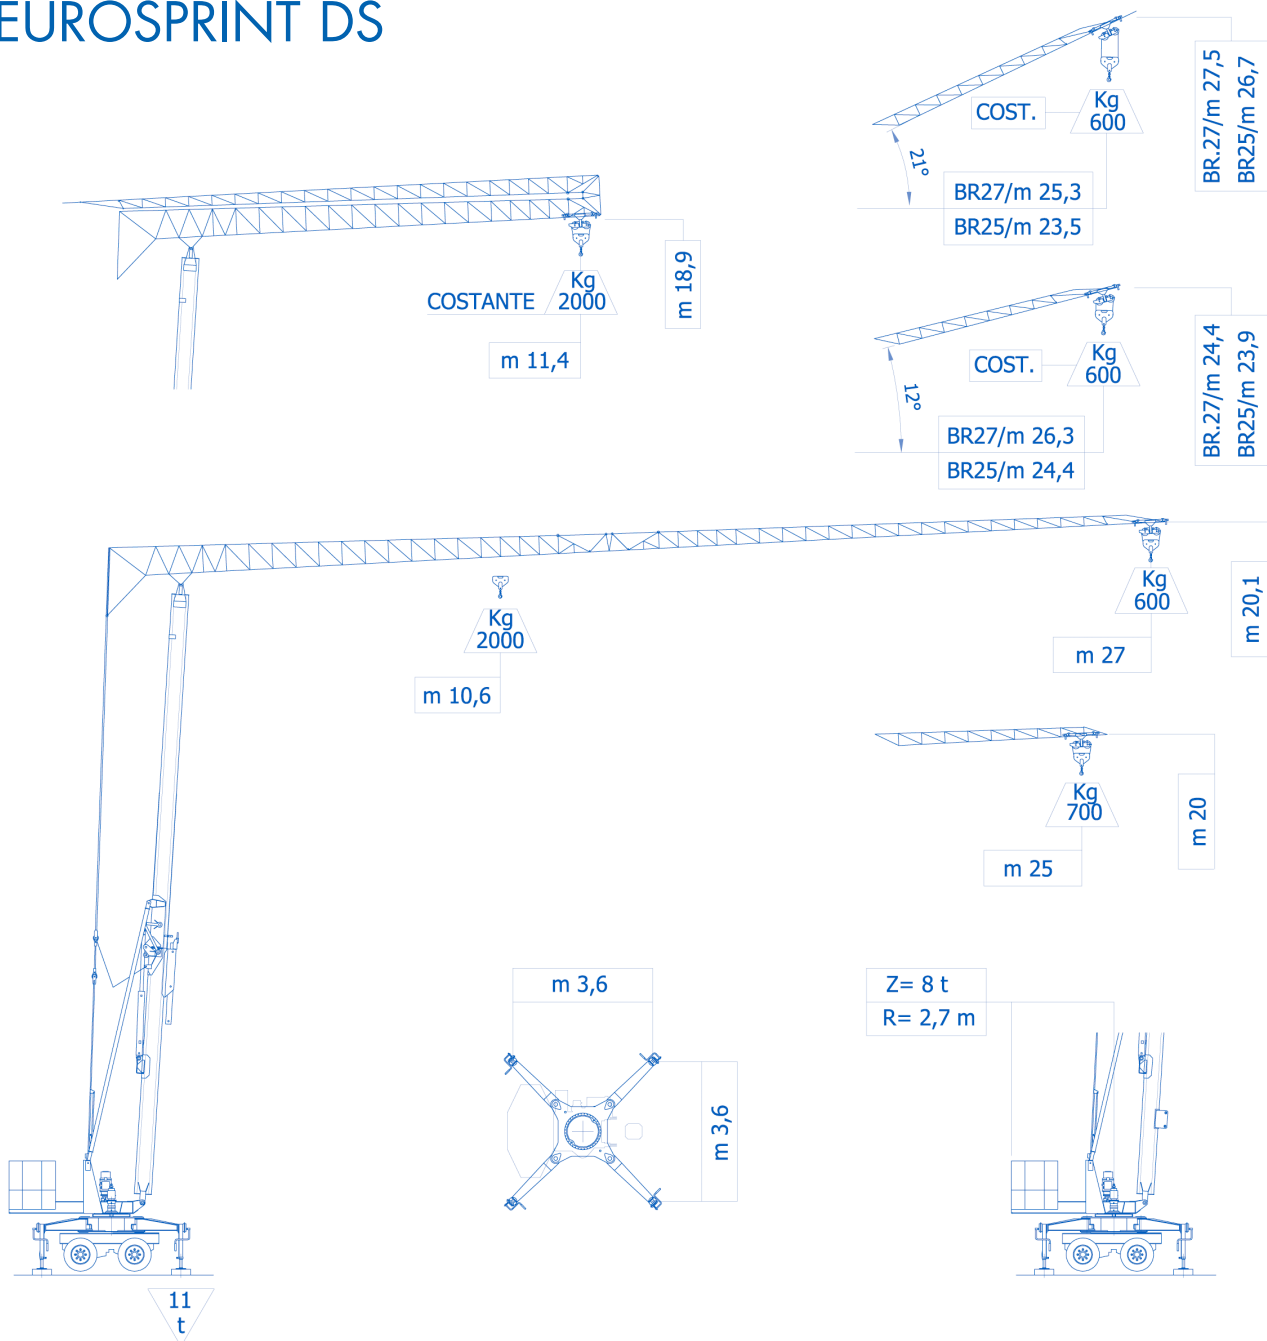

UNTENDREHER EUROSPRINT DS

		Kg	2000	2000	1700	1550	1410	1300	1200	1120	1040	980	920	870	820	780	740	700	
		m	10,6	10,1	12	13	14	15	16	17	18	19	20	21	22	23	24	25	27
		Kg	2000	1950	1610	1460	1340	1230	1140	1050	980	920	870	820	770	730	690	660	600

m/min	34 - 1000 Kg
m/min	17 - 2000 Kg
m/min	4 - 2000 Kg
rpm	0 - 0,9
upm	0 - 0,9
m/min	20 - 2000 Kg

KW	4,4
KW	4,4
KW	1,1
KW	2,2
KW	1,5

TRIFASE	
TRIFASICA	
TRIPHASEE	
THREE-PHASE	
DREHSTROM	
V	400
Hz	50
MAX. POWER	
KVA	15