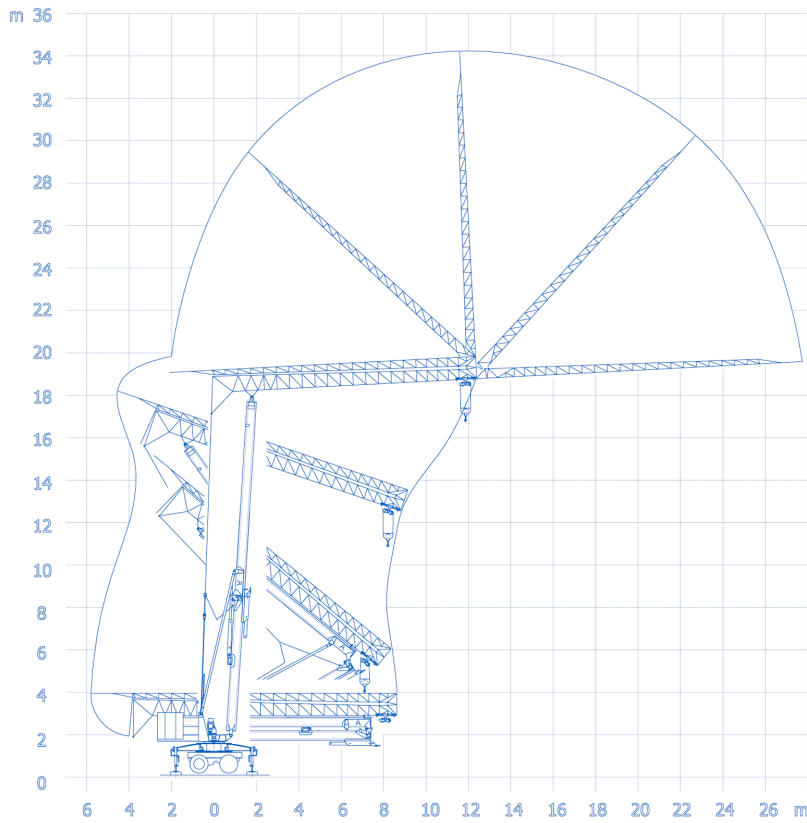

UNTENDREHER EUROSPRINT DS

		Kg	2000	2000	1700	1550	1410	1300	1200	1120	1040	980	920	870	820	780	740	700	
		m	10,6	10,1	12	13	14	15	16	17	18	19	20	21	22	23	24	25	27
		Kg	2000	1950	1610	1460	1340	1230	1140	1050	980	920	870	820	770	730	690	660	600

m/min	34 - 1000 Kg
m/min	17 - 2000 Kg
m/min	4 - 2000 Kg
rpm	0 - 0,9
upm	0 - 0,9
m/min	20 - 2000 Kg

KW	4,4
KW	4,4
KW	1,1
KW	2,2
KW	1,5

TRIFASE	
TRIFASICA	
TRIPHASEE	
THREE-PHASE	
DREHSTROM	
V	400
Hz	50
MAX. POWER	
KVA	15