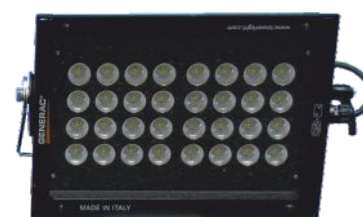

CUBE⁺ NEXT

La tour d'éclairage CUBE⁺ NEXT alimentée sur batteries a été conçue pour des performances maximum et un respect total de l'environnement. Un nouveau standard en matière d'autonomie d'éclairage alimenté par batteries rechargeables. Avec le réglage de l'intensité la CUBE⁺ NEXT assure jusqu' à 200 heures d'éclairage sur une seule charge et définit un nouveau standard d'efficacité énergétique. ZERO bruit, ZERO pollution, c'est Generac!

GENERAC® LED LAMPS
4x300W or 4x150W high efficiency
LED floodlights designed by
Generac Mobile®

CUBE⁺ NEXT 4x150W

CUBE⁺ NEXT 4x300W

DONNÉES TECHNIQUES		CUBE ⁺ NEXT 4x150W	CUBE ⁺ NEXT 4x300W
Dimensions minimum (mm)	Long. x Larg. x Hauteur	1220 x 1150 x 2420	1220 x 1150 x 2420
Dimensions maximum (mm)	Long. x Larg. x Hauteur	1790 x 1740 x 8400	1790 x 1740 x 8400
Poids à sec (kg)		1260	1280
Système d'élévation	M:Manuel / H:Hydraulique	H	H
Rotation du mât (°)		340	340
Puissance des projecteurs (W)		4 x 150	4 x 300
Type de projecteurs	MH:Iodures Métalliques/ LD:LED	LD	LD
Total lumen (Lm)		76500	153000
Zone éclairée (m ²)		2500	4200
Batteries - autonomie (h)	@33% dimming	112	56
	@80% dimming	45	22
	@100% dimming	36	17
Batteries - recharge (h)		12	12
Fiche d'alimentation	A/V/Hz	32/220/50 - 32/240/60	32/220/50 - 32/240/60
Pression acoustique moyenne	dB(A) @ 7m	0	0
Résistance au vent (km/h)		80	80

TOUR D'ÉCLAIRAGE CUBE⁺ NEXT

FR_CTS_CUBE+N_1803_r2.5

PACK BATTERIES

La tour CUBE⁺ NEXT est alimentée par un pack batterie à branchement rapide équipée d'une carte de contrôle et de réglage du niveau de charge.

INTENSITE REGLABLE

La tour CUBE⁺ NEXT est équipée d'une molette de réglage de l'intensité lumineuse des projecteurs LED et de leur consommation énergétique.

DEMARRAGE/ARRET AUTOMATIQUES

La minuterie programmable et la capteur de luminosité réglable permettent de réaliser des économies d'énergie très importantes.